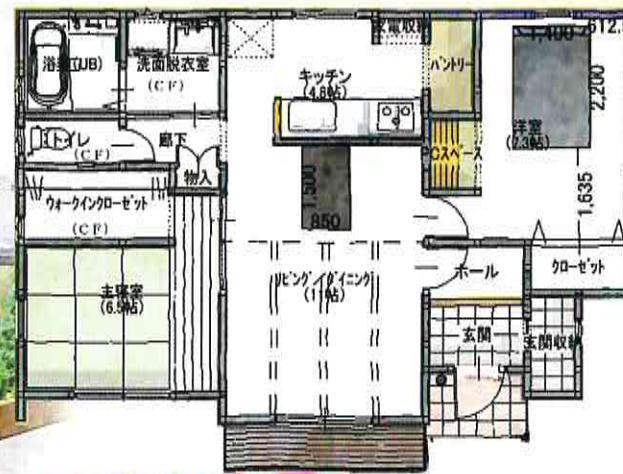

平屋 モデルハウス 見学会 12/18・19・20

2階はいらないアナタへ

人気の平屋を体感・相談!!

その他、毎週土曜日&平日も
見学会開催中!!

営業時間
10:00~15:00

Sat Sun Mon

※水曜日・祝日は定休日とさせていただきます。

新築本体価格

660

万円~

予約して行こう!

平屋の杜

新築 本体価格
660万円~

モデルハウス 完全予約制見学会

ご予約は WEB @お電話から!

☎0287-73-5018